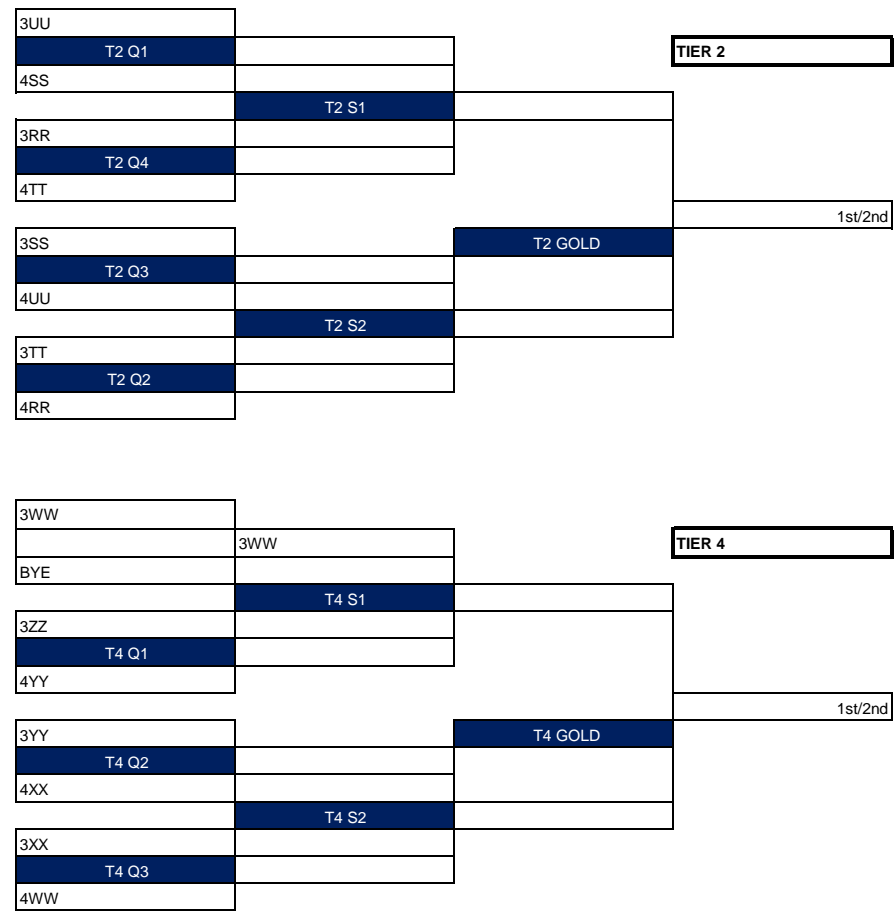

**NOTE: THE FINAL SCHEDULE WILL NOT BE CONFIRMED UNTIL MAY 4th, AFTER TEAM CHECK-IN. PLEASE CONSULT ISET.NET FOR THE MOST UP-TO-DATE SCHEDULES.
NOTE: L'HORAIRE FINAL NE SERA PAS CONFIRMÉE AVANT LE 4 MAI, APRÈS L'ENREGISTREMENT DES ENTRAINEURS. S'IL VOUS PLAÎT CONSULTER ISET.NET POUR LES HORAIRES LES PLUS A JOURS.**