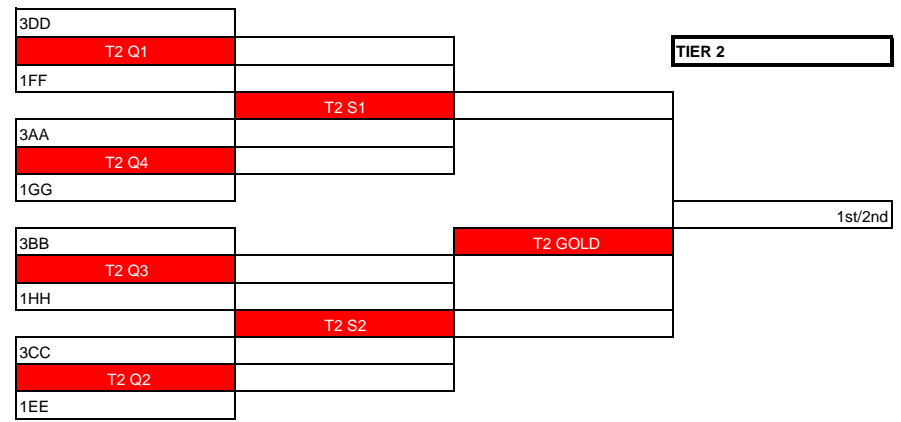

**NOTE: THE FINAL SCHEDULE WILL NOT BE CONFIRMED UNTIL MAY 4th, AFTER TEAM CHECK-IN. PLEASE CONSULT ISET.NET FOR THE MOST UP-TO-DATE SCHEDULES.
NOTE: L'HORAIRE FINAL NE SERA PAS CONFIRMÉE AVANT LE 4 MAI, APRÈS L'ENREGISTREMENT DES ENTRAINEURS. S'IL VOUS PLAÎT CONSULTER ISET.NET POUR LES HORAIRES LES PLUS A JOURS.**