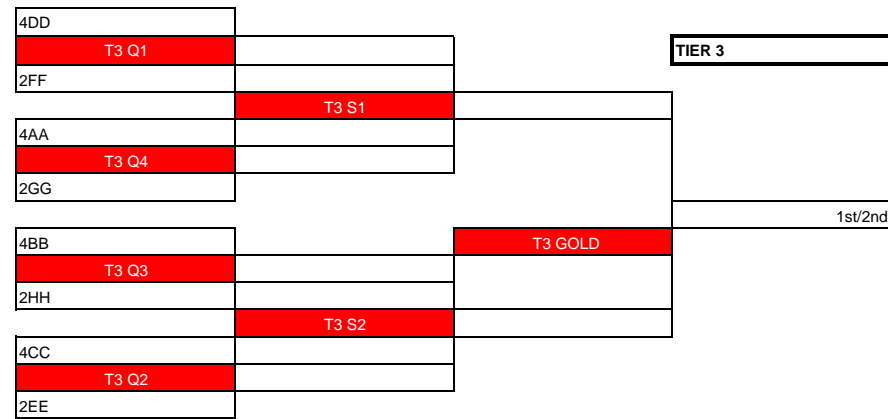

**NOTE: THE FINAL SCHEDULE WILL NOT BE CONFIRMED UNTIL MAY 4th, AFTER TEAM CHECK-IN. PLEASE CONSULT ISET.NET FOR THE MOST UP-TO-DATE SCHEDULES.
NOTE: L'HORAIRE FINAL NE SERA PAS CONFIRMÉE AVANT LE 4 MAI, APRÈS L'ENREGISTREMENT DES ENTRAINEURS. S'IL VOUS PLAÎT CONSULTER ISET.NET POUR LES HORAIRES LES PLUS A JOURS.**