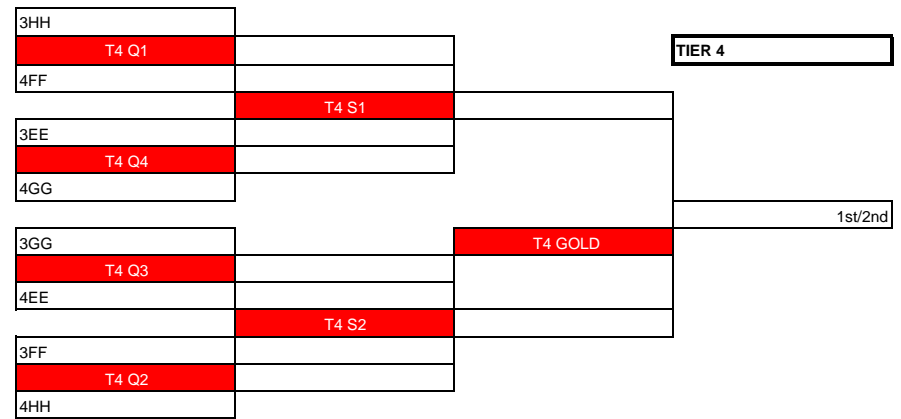

**NOTE: THE FINAL SCHEDULE WILL NOT BE CONFIRMED UNTIL MAY 4th, AFTER TEAM CHECK-IN. PLEASE CONSULT ISET.NET FOR THE MOST UP-TO-DATE SCHEDULES.
NOTE: L'HORAIRE FINAL NE SERA PAS CONFIRMÉE AVANT LE 4 MAI, APRÈS L'ENREGISTREMENT DES ENTRAINEURS. S'IL VOUS PLAÎT CONSULTER ISET.NET POUR LES HORAIRES LES PLUS A JOURS.**